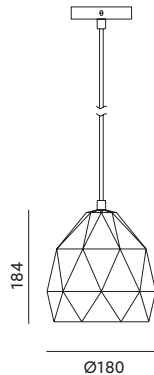

LAMPY WISZĄCE / HANGING LAMPS

SIMA BIAŁA / WHITE

- materiał: cement, metal,
- kolor: jasny cement,
- oprawa jest przystosowana do żarówek w klasach energetycznych A++ - E.

- made of cement and metal,
- color: light cement,
- fixture is adjusted to A++ - E energy class lamps.

MODEL	INDEKS	WAGA NETTO [kg]	PAKOWANIE [szt.]	KOD EAN
MODEL	INDEX	NET WEIGHT [kg]	PACKING [pcs.]	BARCODE
SIMA BIAŁA	KRSW	1,97	4	5900605099100

230V~

50Hz

IP
20

MAX
25W

CE