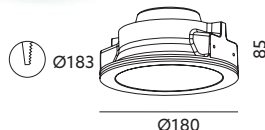

OPRAWY SUFITOWE / RECESSED FITTINGS

# LED VIMPERGA 9W

- oprawa do wbudowania - nieruchoma,
- materiał: gips i metal,
- kolor: biały, może być malowany farbami ściennymi,
- nie można wymieniać lamp w oprawie.

- built-in fitting - fixed,
- made of gypsum and metal,
- color: white, can be painted with mural paints,
- lamps are unchangeable.

MODEL	INDEKS	POBÓR MOCY [W]	BARWA ŚWIATŁA	STRUMIEŃ ŚWIETLNY [lm]	WAGA NETTO [kg]	PAKOWANIE [szt.]	KOD EAN
MODEL	INDEX	POWER [W]	LIGHT COLOR	LUMINOUS FLUX [lm]	NET WEIGHT [kg]	PACKING [pcs.]	BARCODE
LED VIMPERGA 9W	KQVM	9	CIEPŁOBIAŁA WARM WHITE	810	1,36	12	5900605099193