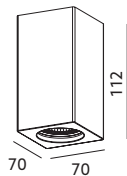

OPRAWY SUFITOWE / CEILING LAMPS

GEMMA

- oprawa nasufitowa – nieruchoma,
- materiał: gips i metal,
- kolor: biały, może być malowany farbami ściennymi.

- ceiling fixture – fixed,
- made of gypsum and metal,
- color: white, can be painted with mural paints.

MODEL	INDEKS	WAGA NETTO [kg]	PAKOWANIE [szt.]	KOD EAN
MODEL	INDEX	NET WEIGHT [kg]	PACKING [pcs.]	BARCODE
GEMMA	KRGE	0,66	12	5900605098974