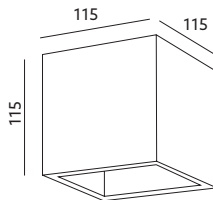

OPRAWY ŚCIENNE / WALL LAMPS

BUENO

- oprawa naścienna,
- materiał: gips i metal,
- kolor: biały, może być malowany farbami ściennymi,
- oprawa jest przystosowana do żarówek w klasach energetycznych A++ - E.

- wall fixture,
- made of gypsum and metal,
- color: white, can be painted with mural paints,
- fixture is adjusted to A++ - E energy class lamps.

MODEL	INDEKS	WAGA NETTO [kg]	PAKOWANIE [szt.]	KOD EAN
MODEL	INDEX	NET WEIGHT [kg]	PACKING [pcs.]	BARCODE
BUENO	KRBU	0,94	18	5900605099049