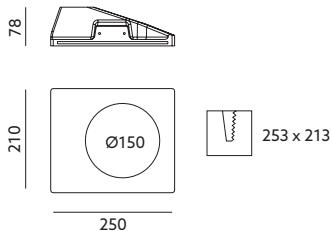

OPRAWY ŚCIENNE / WALL LAMPS

ALTO

- oprawa do wbudowania - nieruchoma,
- materiał: gips i metal,
- kolor: biały, może być malowany farbami ściennymi,
- oprawa jest przystosowana do żarówek w klasach energetycznych A++ - E.

- built-in fitting - fixed,
- made of gypsum and metal,
- color: white, can be painted with mural paints,
- fitting is adjusted to A++ - E energy class lamp:

MODEL	INDEKS	WAGA NETTO [kg]	PAKOWANIE [szt.]	KOD EAN
MODEL	INDEX	NET WEIGHT [kg]	PACKING [pcs.]	BARCODE
ALTO	KPAL	2,16	4	5900605098936