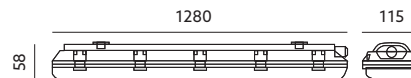

OPRAWY ŚWIETLÓWKOWE / LED FIXTURES

LED HERMETIC 2x120 PC

- oprawa hermetyczna na świetlówki T8 LED z zasilaniem jednostronnym,
- obudowa wykonana z ABS, klosz przezroczysty z poliwęglanu (PC),
- oprawa nie zawiera źródła światła,
- oprawa jest przystosowana do świetlówek w klasach energetycznych A - A++.

- hermetic fixture for T8 LED tubes with one-sided power,
- housing made of ABS, transparent cover made of polycarbonate (PC),
- fixture without a light source,
- fixture is adjusted to A - A++ LED tubes.