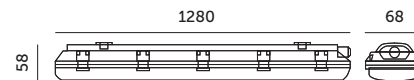

HERMETIC 1x120

- oprawa hermetyczna na świetlówki T8 LED z zasilaniem jednostronnym,
- obudowa wykonana z ABS, klosz przezroczysty z polistyrenu (PS),
- oprawa nie zawiera źródła światła.

- hermetic fixture for T8 LED tubes with single-sided power,
- housing made of ABS, transparent cover made of polystyrene (PS),
- light source not included.

MODEL	INDEKS	WAGA NETTO [kg]	PAKOWANIE [szt.]	KOD EAN
MODEL	INDEX	NET WEIGHT [kg]	PACKING [pcs]	BARCODE
HERMETIC 1X120	KFHCE1120	0,56	12	5900605099391

230V~

50Hz

T8