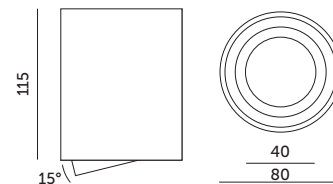

OPRAWY DO NABUDOWANIA / BUILD-ON FIXTURES

OH36 L

BIAŁY / WHITE

- sufitowa oprawa punktowa – ruchoma,
- wykonana z aluminium,
- jako źródło światła stosuje się żarówki GU10,
- oprawka do źródła światła w zestawie,
- oprawa nie zawiera źródła światła.

- ceiling lighting point fixture – movable,
- made of aluminum,
- GU10 lamps are used as a light source,
- holder included,
- light source excluded.

MODEL	INDEKS	KOLOR	WAGA NETTO [kg]	PAKOWANIE [szt.]	KOD EAN
MODEL	INDEX	COLOR	NET WEIGHT [kg]	PACKING [pcs.]	BARCODE
OH36L	KPOH36LBI	BIAŁY WHITE	0,28	20	5900605098684

230V~

50Hz

IP
20

MAX
35W

GU10

0,5^[m]