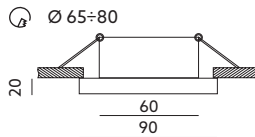

PIERŚCIEŃ OZDOBNY DO OPRAW / DECORATIVE RING FOR FITTINGS

OH48

CZARNY / BLACK

- pierścień ozdobny do opraw – nieruchomy,
- wykonany ze stopu aluminium i szkła,
- nie zawiera źródła światła,
- nie zawiera oprawki ceramicznej.

- decorative ring for fittings – fixed,
- made of aluminum alloy and glass,
- light source excluded,
- holder excluded.

MODEL	INDEKS	KOLOR	WAGA NETTO [kg]	PAKOWANIE [szt.]	KOD EAN
MODEL	INDEX	COLOR	NET WEIGHT [kg]	PACKING [pcs.]	BARCODE
OH48	KPOH48CZ	CZARNY BLACK	0,31	30	5900605099131