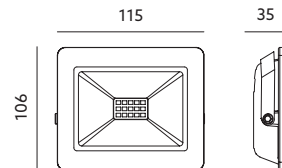

NAŚWIETLACZE LED / LED FLOODLIGHTS

LED MHN 10W

- praktyczny i ekonomiczny projektor oświetleniowy,
- obudowa wykonana z aluminium,
- kąt rozsyłu światła: 120 stopni,
- w skład oprawy wchodzi wbudowane lampy LED klasy A++ - A,
- nie można wymieniać lamp w oprawie.

- practical and economical lighting projector,
- cover made of aluminum,
- beam angle: 120 degrees,
- floodlight includes built-in class A++ - A LED lamps,
- lamps are unchangeable.

MODEL	INDEKS	POBÓR MOCY [W]	BARWA ŚWIATŁA	STRUMIEŃ ŚWIETLNY [lm]	WAGA NETTO [kg]	PAKOWANIE [szt.]	KOD EAN
MODEL	INDEX	POWER [W]	LIGHT COLOR	LUMINOUS FLUX [lm]	NET WEIGHT [kg]	PACKING [pcs.]	BARCODE
LED MHN 10W CB	KFNLN10CB	10	CIEPŁOBIAŁA WARM WHITE	850	0,27	24	5900605098608
LED MHN 10W NB	KFNLN10NB	10	NEUTRALNA BIAŁA NEUTRAL WHITE	850	0,27	24	5902846013228
LED MHN 10W ZB	KFNLN10ZB	10	ZIMNOBIAŁA COOL WHITE	850	0,27	24	5900605098615