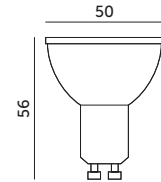

LAMPY LED / LED LAMPS

LED GU10 5W

- kąt rozsytu światła: 120 stopni,
- jednolitość barwy: 6 stopni.

- beam angle: 120 degrees,
- color uniformity: 6 degrees.

MODEL	INDEKS	POBÓR MOCY [W]	BARWA ŚWIATŁA	STRUMIEŃ ŚWIETLNY [lm]	WAGA NETTO [kg]	PAKOWANIE [szt.]	KOD EAN
MODEL	INDEX	POWER [W]	LIGHT COLOR	LUMINOUS FLUX [lm]	NET WEIGHT [kg]	PACKING [pcs.]	BARCODE
LED GU10 5W CB	KAGU5,0CB	5	CIEPŁOBIAŁA WARM WHITE	400	0,02	100	5900605098295
LED GU10 5W NB	KAGU5,0NB	5	NEUTRALNA BIAŁA NEUTRAL WHITE	400	0,02	100	5900605098301
LED GU10 5W ZB	KAGU5,0ZB	5	ZIMNOBIAŁA COOL WHITE	400	0,02	100	5900605098318