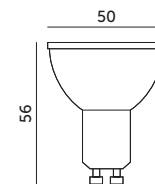

# LED GU10 5W

- kąt rozsytu światła: 120 stopni,  
- jednolitość barwy: 6 stopni.

- beam angle: 120 degrees,  
- color uniformity: 6 degrees.

| MODEL          | INDEKS    | POBÓR MOCY [W] | BARWA ŚWIATŁA                    | STRUMIEŃ ŚWIETLNY [lm] | WAGA NETTO [kg] | PAKOWANIE [szt.] | KOD EAN       |
|----------------|-----------|----------------|----------------------------------|------------------------|-----------------|------------------|---------------|
| MODEL          | INDEX     | POWER [W]      | LIGHT COLOR                      | LUMINOUS FLUX [lm]     | NET WEIGHT [kg] | PACKING [pcs]    | BARCODE       |
| LED GU10 5W CB | KAGU5,0CB | 5              | CIEPŁOBIAŁA<br>WARM WHITE        | 400                    | 0,02            | 100              | 5900605098295 |
| LED GU10 5W NB | KAGU5,0NB | 5              | NEUTRALNA BIAŁA<br>NEUTRAL WHITE | 400                    | 0,02            | 100              | 5900605098301 |
| LED GU10 5W ZB | KAGU5,0ZB | 5              | ZIMNOBIAŁA<br>COOL WHITE         | 400                    | 0,02            | 100              | 5900605098318 |