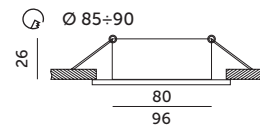

# OH15

PATYNA / VERDGRAS

- pierścień ozdobny do opraw – ruchomy,
- wykonany z wyłuscanej blachy stalowej,
- nie zawiera źródła światła,
- nie zawiera oprawki ceramicznej.

- decorative ring for fittings – movable,
- made of embossed steel plate,
- light source excluded,
- holder excluded.