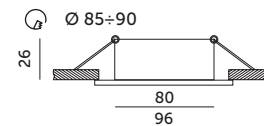

OH15

- pierścień ozdobny do opraw – ruchomy,
- wykonany z wytłaczanej blachy stalowej,
- nie zawiera źródła światła,
- nie zawiera oprawki ceramicznej.

- decorative ring for recessed fittings – adjustable,
- made of stamped steel sheet,
- light source not included,
- ceramic socket not included.

MODEL	INDEKS	KOLOR	WAGA NETTO [kg]	PAKOWANIE [szt.]	KOD EAN
MODEL	INDEX	COLOR	NET WEIGHT [kg]	PACKING [pcs]	BARCODE
OH15	KPOH15MCZ	MAT CZARNY MATT BLACK	0,08	50	5902201304886
OH15	KPOH15BI	BIAŁY WHITE	0,08	50	5906340210947
OH15	KPOH15CH	CHROM CHROME	0,08	50	5906340210893
OH15	KPOH15MCH	MAT CHROM MATT CHROME	0,08	50	5906340210930
OH15	KPOH15PA	PATYNA VERDGRAS	0,08	50	5906340217977