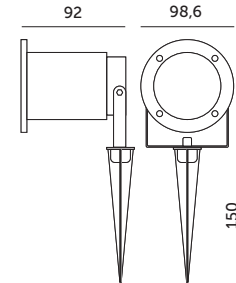

# BLAKE 2

- lampa ogrodowa – reflektor,
- wykonana z aluminium ze szklaną szybką,
- podwyższona szczelność: IP65,
- przystosowana do żarówek z trzonkiem GU10.

- garden lamp – a headlight,
- made of aluminum with glass cover,
- increased tightness: IP65,
- made for GU10 lamps.

MODEL	INDEKS	KOLOR	WAGA NETTO [kg]	PAKOWANIE [szt.]	KOD EAN
MODEL	INDEX	COLOR	NET WEIGHT [kg]	PACKING [pcs.]	BARCODE
BLAKE 2	KTLOBE2CZ	CZARNY BLACK	0,42	24	5900605098110