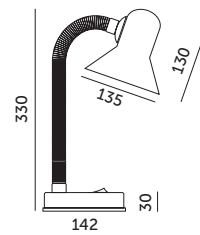

# ŚMIESZEK

BIAŁY / WHITE

- lampka biurkowa z możliwością dowolnego ukierunkowania klosza,
- długość przewodu: 1,5 m,
- lampka nie zawiera źródła światła.

- desk lamp with a possibility of lampshade adjustment,
- cable length: 1,5 m,
- light source excluded.

MODEL	INDEKS	KOLOR	WAGA NETTO [kg]	PAKOWANIE [szt.]	KOD EAN
MODEL	INDEX	COLOR	NET WEIGHT [kg]	PACKING [pcs.]	BARCODE
ŚMIESZEK KX3087	KLKXSMIBIA	BIAŁY WHITE	0,66	12	5900605097892

230V~

50Hz

MAX  
40W

d---[m]  
0,1