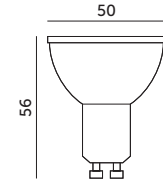

LAMPY LED / LED LAMPS

LED GU10 1W

- kąt rozsytu światła: 120 stopni,
- jednolitość barwy: 6 stopni.

- beam angle: 120 degrees,
- color uniformity: 6 degrees.

MODEL	INDEKS	POBÓR MOCY [W]	BARWA ŚWIATŁA	STRUMIEŃ ŚWIETLNY [lm]	WAGA NETTO [kg]	PAKOWANIE [szt.]	KOD EAN
MODEL	INDEX	POWER [W]	LIGHT COLOR	LUMINOUS FLUX [lm]	NET WEIGHT [kg]	PACKING [pcs.]	BARCODE
LED GU10 1W CB	KAGU1,0CB	1	CIEPŁOBIAŁA WARM WHITE	90	0,02	100	5900605092767
LED GU10 1W NB	KAGU1,0NB	1	NEUTRALNA BIAŁA NEUTRAL WHITE	90	0,02	100	5900605098264
LED GU10 1W ZB	KAGU1,0ZB	1	ZIMNOBIAŁA COOL WHITE	90	0,02	100	5900605093115