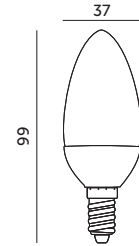

LAMPY LED / LED LAMPS

LED SW 4,5W E14

- ledowy zamiennik tradycyjnej żarówki świecowej,
- kąt rozsytu światła: 200 stopni.

- led substitute of traditional candle lamp,
- beam angle: 200 degrees.

MODEL	INDEKS	POBÓR MOCY [W]	BARWA ŚWIATŁA	STRUMIEN ŚWIETLNY [lm]	WAGA NETTO [kg]	PAKOWANIE [szt.]	KOD EAN
MODEL	INDEX	POWER [W]	LIGHT COLOR	LUMINOUS FLUX [lm]	NET WEIGHT [kg]	PACKING [pcs.]	BARCODE
LED SW 4,5W E14 CB	KASWE1445CB2	4,5	CIEPŁOBIŁA WARM WHITE	420	0,02	100	5900605091319
LED SW 4,5W E14 NB	KASWE1445NB	4,5	NEUTRALNA BIAŁA NEUTRAL WHITE	420	0,02	100	5900605098066
LED SW 4,5W E14 ZB	KASWE1445ZB	4,5	ZIMNOBIAŁA COOL WHITE	420	0,02	100	5900605097113