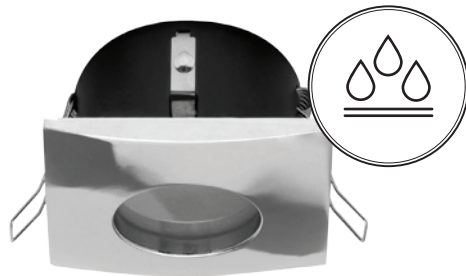

PIERŚCIEŃ OZDOBNY DO OPRAW / DECORATIVE RING FOR FITTINGS

OH35

CHROM / CHROME

- pierścień ozdobny do opraw o podwyższonej hermetyczności – nieruchomy,
- wykonany ze stopu aluminium,
- nie zawiera źródła światła,
- nie zawiera oprawki ceramicznej.

- decorative ring for fittings, hermetic – fixed,
- made of aluminium alloy,
- light source excluded,
- holder excluded.

MODEL	INDEKS	KOLOR	WAGA NETTO [kg]	PAKOWANIE [szt.]	KOD EAN
MODEL	INDEX	COLOR	NET WEIGHT [kg]	PACKING [pcs.]	BARCODE
OH35	KPOH35CH	CHROM CHROME	0,16	50	5900605097847