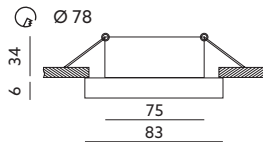

PIERŚCIEŃ OZDOBNY DO OPRAW / DECORATIVE RING FOR FITTINGS

OH35

CHROM / CHROME

- pierścień ozdobny do opraw o podwyższonej hermetyczności – nieruchomy,
- wykonany ze stopu aluminium,
- nie zawiera źródła światła,
- nie zawiera oprawki ceramicznej.

- decorative ring for fittings, hermetic – fixed,
- made of aluminium alloy,
- light source excluded,
- holder excluded.

MODEL	INDEKS	KOLOR	WAGA NETTO [kg]	PAKOWANIE [szt.]	KOD EAN
MODEL	INDEX	COLOR	NET WEIGHT [kg]	PACKING [pcs.]	BARCODE
OH35	KPOH35CH	CHROM CHROME	0,16	50	5900605097847