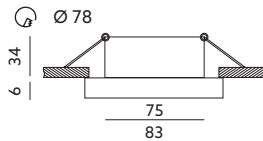

PIERŚCIEŃ OZDOBNY DO OPRAW / DECORATIVE RING FOR FITTINGS

**OH35**  
BIAŁY / WHITE

- pierścień ozdobny do opraw o podwyższonej hermetyczności - nieruchomy,
- wykonany ze stopu aluminium,
- nie zawiera źródła światła,
- nie zawiera oprawki ceramicznej.

- decorative ring for fittings, hermetic - fixed,
- made of aluminium alloy,
- light source excluded,
- holder excluded.

MODEL	INDEKS	KOLOR	WAGA NETTO [kg]	PAKOWANIE [szt.]	KOD EAN
MODEL	INDEX	COLOR	NET WEIGHT [kg]	PACKING [pcs.]	BARCODE
OH35	KPOH35BI	BIAŁY WHITE	0,16	50	5900605097793