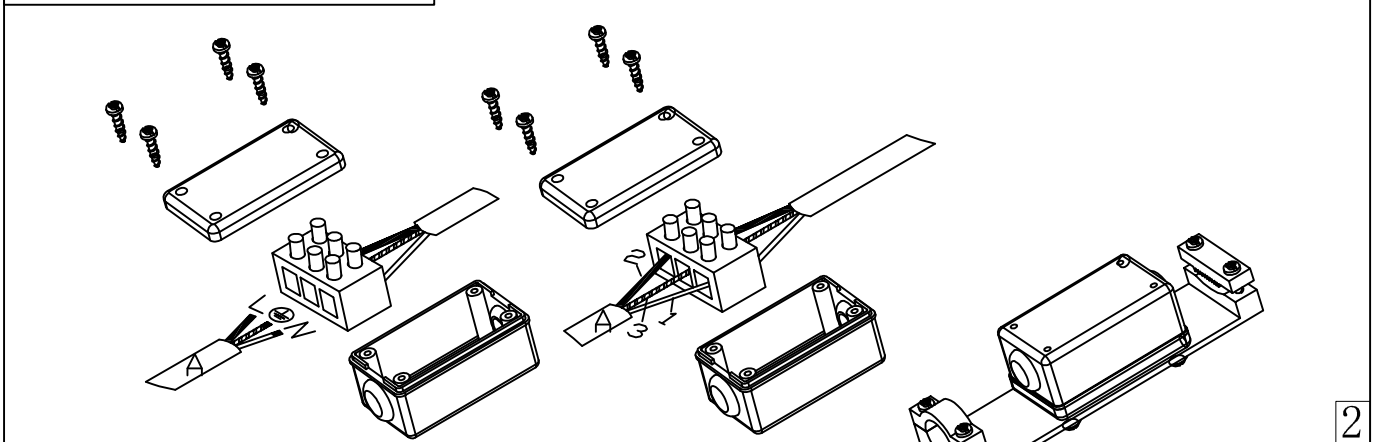

1

3

4

Mains Supply  
Cable 3\*1.0mm<sup>2</sup>

Model : 37AS1.0 220-240V AC 50Hz  
GU10 MAX: 11W

IP44

2