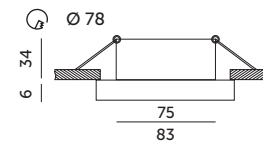

# OH34

CHROM / CHROME

- pierścień ozdobny do opraw o podwyższonej hermetyczności – nieruchomy,
- wykonany ze stopu aluminium,
- nie zawiera źródła światła,
- nie zawiera oprawki ceramicznej.

- decorative ring for fittings, hermetic – fixed,
- made of aluminium alloy,
- light source excluded,
- holder excluded.

MODEL	INDEKS	KOLOR	WAGA NETTO [kg]	PAKOWANIE [szt.]	KOD EAN
MODEL	INDEX	COLOR	NET WEIGHT [kg]	PACKING [pcs.]	BARCODE
OH34	KPOH34CH	CHROM CHROME	0,12	50	5900605097830

MAX  
50W

0,5

12VDC

G5.3

230V~

50Hz

GU10