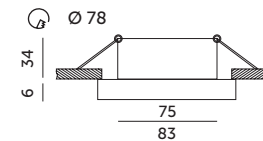

PIERŚCIEŃ OZDOBNY DO OPRAW / DECORATIVE RING FOR FITTINGS

OH34
BIAŁY / WHITE

- pierścień ozdobny do opraw o podwyższonej hermetyczności – nieruchomy,
- wykonany ze stopu aluminium,
- nie zawiera źródła światła,
- nie zawiera oprawki ceramicznej.

- decorative ring for fittings, hermetic – fixed,
- made of aluminium alloy,
- light source excluded,
- holder excluded.

MODEL	INDEKS	KOLOR	WAGA NETTO [kg]	PAKOWANIE [szt.]	KOD EAN
MODEL	INDEKS	COLOR	NET WEIGHT [kg]	PACKING [pcs.]	BARCODE
OH34	KPOH34BI	BIAŁY WHITE	0,12	50	5900605097786