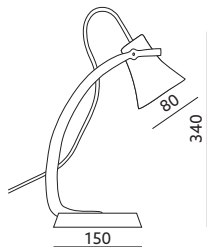

LAMPKI BIURKOWE / DESK LAMPS

LED FELIX NIEBIESKI / BLUE

- lampka biurkowa z możliwością ukierunkowania światła,
- światło o przyjemnej ciepłej barwie,
- w skład oprawy wchodzi wbudowane lampy LED klasy A++ - A,
- nie można wymieniać lamp w oprawie.

- desk lamp with a possibility of directing light,
- pleasant warm color of light,
- fixture includes built-in A++ - A LED lamps,
- lamps are unchangeable.

MODEL	INDEKS	KOLOR	POBÓR MOCY [W]	STRUMIEŃ ŚWIETLNY [lm]	WAGA NETTO [kg]	PAKOWANIE [szt.]	KOD EAN
MODEL	INDEX	COLOR	POWER [W]	LUMINOUS FLUX [lm]	NET WEIGHT [kg]	PACKING [pcs.]	BARCODE
LED FELIX	KLFXNIE	NIEBIESKI BLUE	3,2	260	0,42	10	5900605098226