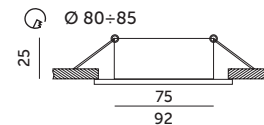

PIERŚCIEŃ OZDOBNY DO OPRAW / DECORATIVE RING FOR FITTINGS

OH28

MATOWY CZARNY / MATT BLACK

- pierścień ozdobny do opraw – ruchomy,
- materiał: aluminium szczotkowane,
- nie zawiera źródła światła,
- nie zawiera oprawki ceramicznej.

- decorative ring for fittings – movable,
- material: brushed aluminium,
- light source excluded,
- holder excluded.

MODEL	INDEKS	KOLOR	WAGA NETTO [kg]	PAKOWANIE [szt.]	KOD EAN
MODEL	INDEKS	COLOR	NET WEIGHT [kg]	PACKING [pcs.]	BARCODE
OH28	KPOH28MCZ	MAT CZARNY MATT BLACK	0,08	100	5900605097809