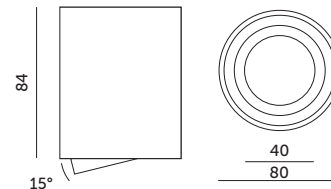

OPRAWY DO NABUDOWANIA / BUILD-ON FIXTURES

OH36

CZARNY / BLACK

- sufitowa oprawa punktowa – ruchoma,
- wykonana z aluminium,
- jako źródło światła stosuje się żarówki GU10,
- oprawka do źródła światła w zestawie,
- oprawa nie zawiera źródła światła.

- ceiling lighting point fixture – movable,
- made of aluminum,
- GU10 lamps are used as a light source,
- holder included,
- light source excluded.

MODEL	INDEKS	KOLOR	WAGA NETTO [kg]	PAKOWANIE [szt.]	KOD EAN
MODEL	INDEX	COLOR	NET WEIGHT [kg]	PACKING [pcs.]	BARCODE
OH36	KPOH36CZ	CZARNY BLACK	0,24	20	5900605097670