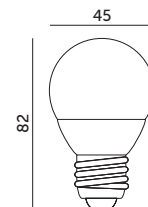

LAMPY LED / LED LAMPS

LED MB 6W E27

- ledowy zamiennik tradycyjnej żarówki kulistej,
- kąt rozsytu światła: 200 stopni.

- led substitute of traditional ball lamp,
- beam angle: 200 degrees.

MODEL	INDEKS	POBÓR MOCY [W]	BARWA ŚWIATŁA	STRUMIEŃ ŚWIETLNY [lm]	WAGA NETTO [kg]	PAKOWANIE [szt.]	KOD EAN
MODEL	INDEX	POWER [W]	LIGHT COLOR	LUMINOUS FLUX [lm]	NET WEIGHT [kg]	PACKING [pcs.]	BARCODE
LED MB 6W E27 CB	KAMBE276WCB2	6	CIEPŁOBIŁA WARM WHITE	470	0,02	100	5900605094143
LED MB 6W E27 NB	KAMBE276WNB	6	NEUTRALNA BIAŁA NEUTRAL WHITE	470	0,02	100	5900605097540
LED MB 6W E27 ZB	KAMBE276WZB	6	ZIMNOBIAŁA COOL WHITE	470	0,02	100	5900605095560