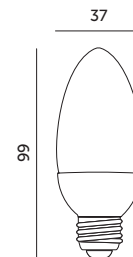

STANDARD LINE

LAMPY LED / LED LAMPS

LED SW 6W E27

- ledowy zamiennik tradycyjnej
zarówki świecowej,
- kąt rozsytu światła: 200 stopni.

- LED substitute for a traditional
candle lamp,
- beam angle: 200 degrees.

MODEL	INDEKS	POBÓR MOCY [W]	BARWA ŚWIATŁA	STRUMIEŃ ŚWIETLNY [lm]	WAGA NETTO [kg]	PAKOWANIE [szt.]	KOD EAN
MODEL	INDEX	POWER [W]	LIGHT COLOR	LUMINOUS FLUX [lm]	NET WEIGHT [kg]	PACKING [pcs]	BARCODE
LED SW 6W E27 CB	KASWE276WCB2	6	CIEPŁOBIŁA WARM WHITE	470	0,02	100	5900605094129
LED SW 6W E27 NB	KASWE276WNB	6	NEUTRALNA BIAŁA NEUTRAL WHITE	470	0,02	100	5900605097533
LED SW 6W E27 ZB	KASWE276WZB	6	ZIMNOBIAŁA COOL WHITE	470	0,02	100	5900605095546