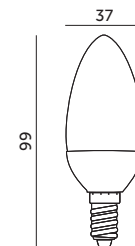

STANDARD LINE

LAMPY LED / LED LAMPS

LED SW 6W E14

- ledowy zamiennik tradycyjnej
żarówki świecowej,
- kąt rozsytu światła: 200 stopni.

- LED substitute for a traditional
candle bulb,
- beam angle: 200 degrees.

MODEL	INDEKS	POBÓR MOCY [W]	BARWA ŚWIATŁA	STRUMIEN ŚWIETLNY [lm]	WAGA NETTO [kg]	PAKOWANIE [szt.]	KOD EAN
MODEL	INDEX	POWER [W]	LIGHT COLOR	LUMINOUS FLUX [lm]	NET WEIGHT [kg]	PACKING [pcs]	BARCODE
LED SW 6W E14 CB	KASWE146WCB2	6	CIEPŁOBIĄŁA WARM WHITE	470	0,02	100	5900605094112
LED SW 6W E14 NB	KASWE146WNB	6	NEUTRALNA BIAŁA NEUTRAL WHITE	470	0,02	100	5900605097526
LED SW 6W E14 ZB	KASWE146WZB	6	ZIMNOBIAŁA COOL WHITE	470	0,02	100	5900605095539