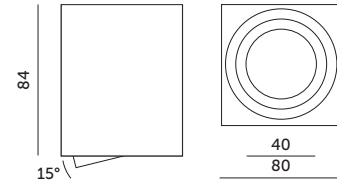

OPRAWY DO NABUDOWANIA / BUILD-ON FIXTURES

OH37

BIAŁY / WHITE

- sufitowa oprawa punktowa – ruchoma,
- wykonana z aluminium,
- jako źródło światła stosuje się żarówki GU10,
- oprawka do źródła światła w zestawie,
- oprawa nie zawiera źródła światła.

- ceiling lighting point fixture – movable,
- made of aluminium,
- GU10 lamps are used as a light source,
- holder included,
- light source excluded.

MODEL	INDEKS	KOLOR	WAGA NETTO [kg]	PAKOWANIE [szt.]	KOD EAN
MODEL	INDEX	COLOR	NET WEIGHT [kg]	PACKING [pcs.]	BARCODE
OH37	KPOH37BI	BIAŁY WHITE	0,54	20	5900605096765