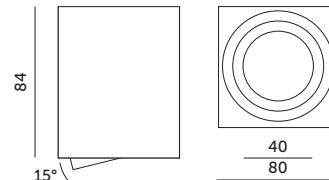

## OH37

CZARNY  
BLACKBIAŁY  
WHITE

- sufitowa oprawa punktowa – ruchoma,
- wykonana z aluminium,
- jako źródło światła stosuje się żarówkę GU10,
- oprawa do źródła światła w zestawie,
- oprawa nie zawiera źródła światła.

- ceiling spotlight – adjustable,
- made of aluminium,
- uses GU10 bulb as the light source,
- ceramic socket included,
- light source not included.

| MODEL | INDEKS   | KOLOR           | WAGA NETTO [kg] | PAKOWANIE [szt.] | KOD EAN       |
|-------|----------|-----------------|-----------------|------------------|---------------|
| MODEL | INDEX    | COLOR           | NET WEIGHT [kg] | PACKING [pcs]    | BARCODE       |
| OH37  | KPOH37CZ | CZARNY<br>BLACK | 0,54            | 20               | 5900605097694 |
| OH37  | KPOH37BI | BIAŁY<br>WHITE  | 0,54            | 20               | 5900605096765 |

230V~

50Hz

IP  
20MAX  
35W

GU10

d---[m]  
0,5