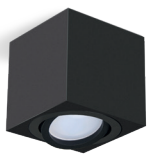

## OH37

CZARNY  
BLACKBIAŁY  
WHITE

- sufitowa oprawa punktowa – ruchoma,
- wykonana z aluminium,
- jako źródło światła stosuje się żarówkę GU10,
- oprawa do źródła światła w zestawie,
- oprawa nie zawiera źródła światła.

- ceiling spotlight – adjustable,
- made of aluminium,
- uses GU10 bulb as the light source,
- ceramic socket included,
- light source not included.

| MODEL | INDEKS   | KOLOR           | WAGA NETTO [kg] | PAKOWANIE [szt.] | KOD EAN       |
|-------|----------|-----------------|-----------------|------------------|---------------|
| MODEL | INDEX    | COLOR           | NET WEIGHT [kg] | PACKING [pcs]    | BARCODE       |
| OH37  | KPOH37CZ | CZARNY<br>BLACK | 0,54            | 20               | 5900605097694 |
| OH37  | KPOH37BI | BIAŁY<br>WHITE  | 0,54            | 20               | 5900605096765 |