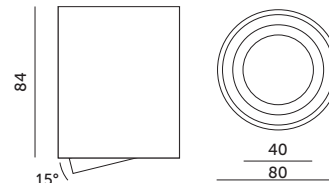

OPRAWY DO NABUDOWANIA / BUILD-ON FIXTURES

OH36

BIAŁY / WHITE

- sufitowa oprawa punktowa – ruchoma,
- wykonana z aluminium,
- jako źródło światła stosuje się żarówki GU10,
- oprawka do źródła światła w zestawie,
- oprawa nie zawiera źródła światła.

- ceiling lighting point fixture – movable,
- made of aluminum,
- GU10 lamps are used as a light source,
- holder included,
- light source excluded.

MODEL	INDEKS	KOLOR	WAGA NETTO [kg]	PAKOWANIE [szt.]	KOD EAN
MODEL	INDEX	COLOR	NET WEIGHT [kg]	PACKING [pcs.]	BARCODE
OH36	KPOH36BI	BIAŁY WHITE	0,24	20	5900605096758