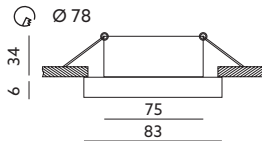

PIERŚCIEŃ OZDOBNY DO OPRAW / DECORATIVE RING FOR FITTINGS

OH35

MATOWY CHROM / MATT CHROME

- pierścień ozdobny do opraw o podwyższonej hermetyczności – nieruchomy,
- wykonany ze stopu aluminium,
- nie zawiera źródła światła,
- nie zawiera oprawki ceramicznej.

- decorative ring for fittings, hermetic – fixed,
- made of aluminium alloy,
- light source excluded,
- holder excluded.

MODEL	INDEKS	KOLOR	WAGA NETTO [kg]	PAKOWANIE [szt.]	KOD EAN
MODEL	INDEX	COLOR	NET WEIGHT [kg]	PACKING [pcs.]	BARCODE
OH35	KPOH35MC	MATOWY CHROM MATT CHROME	0,16	50	5900605096741