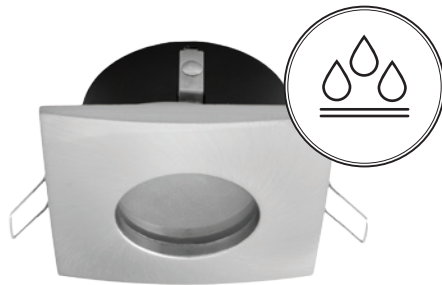

PIERŚCIEŃ OZDOBNY DO OPRAW / DECORATIVE RING FOR FITTINGS

OH35

MATOWY CHROM / MATT CHROME

- pierścień ozdobny do opraw o podwyższonej hermetyczności – nieruchomy,
- wykonany ze stopu aluminium,
- nie zawiera źródła światła,
- nie zawiera oprawki ceramicznej.

- decorative ring for fittings, hermetic – fixed,
- made of aluminium alloy,
- light source excluded,
- holder excluded.

MODEL	INDEKS	KOLOR	WAGA NETTO [kg]	PAKOWANIE [szt.]	KOD EAN
MODEL	INDEX	COLOR	NET WEIGHT [kg]	PACKING [pcs.]	BARCODE
OH35	KPOH35MC	MATOWY CHROM MATT CHROME	0,16	50	5900605096741