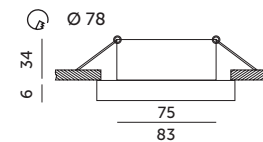

PIERŚCIEŃ OZDOBNY DO OPRAW / DECORATIVE RING FOR FITTINGS

OH34

MATOWY CHROM / MATT CHROME

- pierścień ozdobny do opraw o podwyższonej hermetyczności – nieruchomy,
- wykonany ze stopu aluminium,
- nie zawiera źródła światła,
- nie zawiera oprawki ceramicznej.

- decorative ring for fittings, hermetic – fixed,
- made of aluminium alloy,
- light source excluded,
- holder excluded.

MODEL	INDEKS	KOLOR	WAGA NETTO [kg]	PAKOWANIE [szt.]	KOD EAN
MODEL	INDEX	COLOR	NET WEIGHT [kg]	PACKING [pcs.]	BARCODE
OH34	KPOH34MC	MAT CHROM MATT CHROME	0,12	50	5900605096734