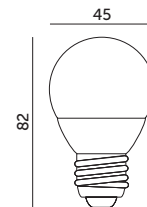

LAMPY LED / LED LAMPS

LED MB 4,5W E27

- ledowy zamiennik tradycyjnej żarówki kulistej,
- kąt rozsytu światła: 200 stopni.

- led substitute of traditional ball lamp,
- beam angle: 200 degrees.

MODEL	INDEKS	POBÓR MOCY [W]	BARWA ŚWIATŁA	STRUMIEŃ ŚWIETLNY [lm]	WAGA NETTO [kg]	PAKOWANIE [szt.]	KOD EAN
MODEL	INDEX	POWER [W]	LIGHT COLOR	LUMINOUS FLUX [lm]	NET WEIGHT [kg]	PACKING [pcs.]	BARCODE
LED MB 4,5W E27 CB	KAMBE2745WCB	4,5	CIEPŁOBIAŁA WARM WHITE	420	0,02	100	5900605091340
LED MB 4,5W E27 NB	KAMBE2745WNB	4,5	NEUTRALNA BIAŁA NEUTRAL WHITE	420	0,02	100	5902846015277
LED MB 4,5W E27 ZB	KAMBE2745WZB	4,5	ZIMNOBIAŁA COOL WHITE	420	0,02	100	5900605097106