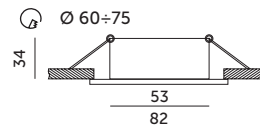

# OH14

BIAŁY / WHITE

- pierścień ozdobny do opraw – nieruchomy,
- wykonany z wytłaczanej blachy stalowej,
- nie zawiera źródła światła,
- nie zawiera oprawki ceramicznej.

- decorative ring for fittings – fixed,
- made of embossed steel plate,
- light source excluded,
- holder excluded.