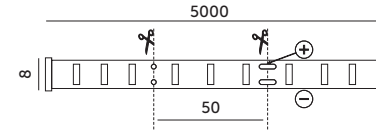

LINIOWE MODUŁY LED / LINEAR LED MODULES

LED TRAMO 300 [2835] IP20

- długość paska: 5 metrów,
- kąt rozsytu światła: 120 stopni,
- energooszczędna taśma z diodami LED o dużej jasności,
- produkt zasilany bezpiecznym napięciem 12V,
- wymaga zastosowania zasilacza,
- łączenie pasków możliwe poprzez lutowanie,
- możliwość dzielenia paska co 3 diody,
- jednolitość barwy: 6 stopni.

- LED strip lenght: 5 m,
- beam angle: 120 degrees,
- energy-saving stripe with LED diodes of high brightness,
- product powered with safe voltage 12V,
- requires a power supply,
- connection of stripes possible through solder,
- a possibility of partition of a stripe every 3 diodes,
- color uniformity: 6 degrees.

MODEL	INDEKS	POBÓR MOCY [W]	BARWA ŚWIATŁA	STRUMIEŃ ŚWIETLNY [lm]	WAGA NETTO [kg]	PAKOWANIE [szt.]	KOD EAN
MODEL	INDEX	POWER [W]	LIGHT COLOR	LUMINOUS FLUX [lm]	NET WEIGHT [kg]	PACKING [pcs.]	BARCODE
LED TRAMO 300 [2835] IP20 CB	KB2835CBBIA	2,4 W/0,5 m	CIEPŁOBIJAŁA WARM WHITE	257 lm/0,5 m	0,04	50	5900605096963
LED TRAMO 300 [2835] IP20 NB	KB2835NBBIA	2,4 W/0,5 m	NEUTRALNA BIAŁA NEUTRAL WHITE	270 lm/0,5 m	0,04	50	5900605096970
LED TRAMO 300 [2835] IP20 ZB	KB2835ZBBIA	2,4 W/0,5 m	ZIMNOBIAŁA COOL WHITE	270 lm/0,5 m	0,04	50	5900605096987