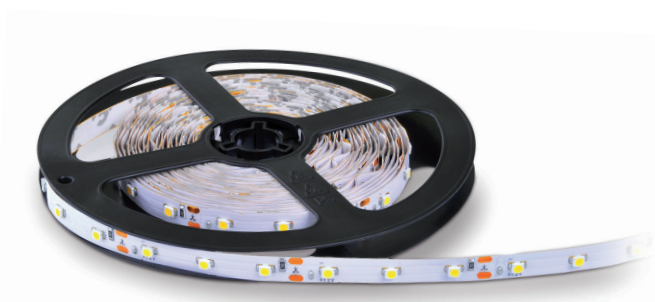

LINIOWE MODUŁY LED / LINEAR LED MODULES

LED TRAMO 300 [2835] IP65

- długość paska: 5 metrów,
- kąt rozsytu światła: 120 stopni,
- energooszczędna taśma z diodami LED o dużej jasności,
- produkt zasilany bezpiecznym napięciem 12V,
- wymaga zastosowania zasilacza,
- łączenie pasków możliwe poprzez lutowanie,
- możliwość dzielenia paska co 3 diody,
- jednolitość barwy: 6 stopni.

- LED strip length: 5 m,
- beam angle: 120 degrees,
- energy-saving stripe with LED diodes of high brightness,
- product powered with safe voltage 12V,
- requires a power supply,
- connection of stripes possible through solder,
- a possibility of partition of a stripe every 3 diodes,
- color uniformity: 6 degrees.

MODEL	INDEKS	POBÓR MOCY [W]	BARWA ŚWIATŁA	STRUMIEŃ ŚWIETLNY [lm]	WAGA NETTO [kg]	PAKOWANIE [szt.]	KOD EAN
MODEL	INDEX	POWER [W]	LIGHT COLOR	LUMINOUS FLUX [lm]	NET WEIGHT [kg]	PACKING [pcs.]	BARCODE
LED TRAMO 300 [2835] IP65 CB	KB2835HCBBIA	2,4 W/0,5 m	CIEPŁOBIĄŁA WARM WHITE	260 lm/0,5 m	0,07	50	5900605096932
LED TRAMO 300 [2835] IP65 NB	KB2835HNBBIA	2,4 W/0,5 m	NEUTRALNA BIAŁA NEUTRAL WHITE	260 lm/0,5 m	0,07	50	5900605096949
LED TRAMO 300 [2835] IP65 ZB	KB2835HZBBIA	2,4 W/0,5 m	ZIMNOBIĄŁA COOL WHITE	260 lm/0,5 m	0,07	50	5900605096956