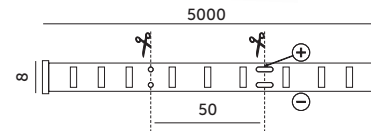

LINIOWE MODUŁY LED / LINEAR LED MODULES

LED TRAMO 300 [2835] IP65

- długość paska: 5 metrów,
- kąt rozsytu światła: 120 stopni,
- energooszczędna taśma z diodami LED o dużej jasności,
- produkt zasilany bezpiecznym napięciem 12V,
- wymaga zastosowania zasilacza,
- łączenie pasków możliwe poprzez lutowanie,
- możliwość dzielenia paska co 3 diody,
- jednolitość barwy: 6 stopni.

- LED strip length: 5 m,
- beam angle: 120 degrees,
- energy-saving stripe with LED diodes of high brightness,
- product powered with safe voltage 12V,
- requires a power supply,
- connection of stripes possible through solder,
- a possibility of partition of a stripe every 3 diodes,
- color uniformity: 6 degrees.

MODEL	INDEKS	POBÓR MOCY [W]	BARWA ŚWIATŁA	STRUMIEŃ ŚWIETLNY [lm]	WAGA NETTO [kg]	PAKOWANIE [szt.]	KOD EAN
MODEL	INDEX	POWER [W]	LIGHT COLOR	LUMINOUS FLUX [lm]	NET WEIGHT [kg]	PACKING [pcs.]	BARCODE
LED TRAMO 300 [2835] IP65 CB	KB2835HCBBIA	2,4 W/0,5 m	CIEPŁOBIĄŁA WARM WHITE	260 lm/0,5 m	0,07	50	5900605096932
LED TRAMO 300 [2835] IP65 NB	KB2835HNBBIA	2,4 W/0,5 m	NEUTRALNA BIAŁA NEUTRAL WHITE	260 lm/0,5 m	0,07	50	5900605096949
LED TRAMO 300 [2835] IP65 ZB	KB2835HZBBIA	2,4 W/0,5 m	ZIMNOBIĄŁA COOL WHITE	260 lm/0,5 m	0,07	50	5900605096956