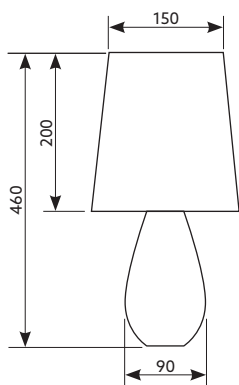

CLEO 8

LAMPKI NOCNE / BEDSIDE LAMPS

BRAZOWY
BROWN

CAPPUCINO
CAPPUCINO

KREMOWY
CREAMY

CECHY PRODUKTU:

- lampka nocna z wyłącznikiem na sznurze,
- zapewnia nastrojowe oświetlenie,
- użyty materiał: ceramika oraz tworzywo sztuczne,
- ciekawe nowoczesne wzornictwo.

ENERGY LABEL:

- fixture is adjusted to A++ - E energy class lamps.

APPLICATION:

- domestic spaces and hotel rooms.

| MODEL | KOLOR | WAGA NETTO [kg] | PAKOWANIE [szt.] | KOD EAN |
|--------|---------------------|-----------------|------------------|---------------|
| MODEL | COLOR | NET WEIGHT [kg] | PACKING [pcs.] | BARCODE |
| CLEO 8 | BRAZOWY BROWN | 1,19 | 6 | 5900605096550 |
| CLEO 8 | CAPPUCINO CAPPUCINO | 1,19 | 6 | 5900605096567 |
| CLEO 8 | KREMOWY CREAMY | 1,19 | 6 | 5900605096543 |