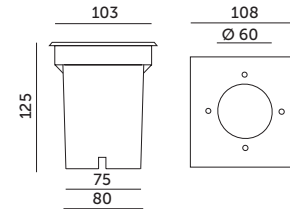

OPRAWY DOGRUNTOWE / IN-GROUND LIGHTING FIXTURES

ENTRADA 1

- korpus wykonany z plastiku, pierścień zewnętrzny wykonany ze stali nierdzewnej, klosz wykonany ze szkła hartowanego,
- oprawa nie zawiera źródła światła w zestawie.

- body made of plastic, the outer ring made of stainless steel, cover made of tempered glass,
- fixture does not include a light source.

MODEL	INDEKS	KOLOR	WAGA NETTO [kg]	PAKOWANIE [szt.]	KOD EAN
MODEL	INDEX	COLOR	NET WEIGHT [kg]	PACKING [pcs.]	BARCODE
ENTRADA 1	KUEA1	CHROM CHROME	0,59	18	5900605095515