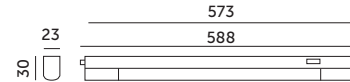

- podstawa wykonana z tworzywa sztucznego, klosz mleczny z poliwęglanu,
- kąt rozsytu światła: 120 stopni,
- możliwość łączenia opraw w szereg (maksymalnie do 120W) bezpośrednio oprawa do oprawy lub za pomocą 20-centymetrowego łącznika dotychczasowego do zestawu,
- możliwość przymocowania oprawy na wkrętach lub za pomocą samoprzylepnej taśmy dwustronnej (oba warianty dotychczasowe do zestawu),
- nie można wymieniać lamp w oprawie.

- base made of plastic, milky cover made of PC,
- beam angle: 120 degrees,
- a possibility of connecting the fixtures (max. up to 120W) directly fixture to fixture or by 20cm connector included in a set,
- a possibility of attaching a fixture on screws or by two sided adhesive tape (both included in a set),
- lamps are unchangeable.