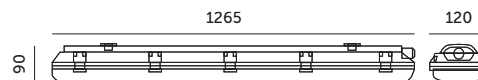

# HERMIC 2x120

- oprawa hermetyczna na świetlówki T8 LED z zasilaniem jednostronnym,
- obudowa wykonana z tworzywa sztucznego, klosz przezroczysty wykonany z polistyrenu,
- oprawa nie zawiera źródła światła.

- hermetic fixture for T8 LED tubes with single-sided power,
- housing made of plastic, transparent cover made of polystyrene,
- fixture without a light source.

MODEL	INDEKS	WAGA NETTO [kg]	PAKOWANIE [szt.]	KOD EAN
MODEL	INDEX	NET WEIGHT [kg]	PACKING [pcs]	BARCODE
HERMIC 2X120	KFHCL2120	1,29	6	5900605096123