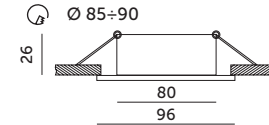

PIERŚCIEŃ OZDOBNY DO OPRAW / DECORATIVE RING FOR FITTINGS

OH15

GRAFIT / GRAPHITE

- pierścień ozdobny do opraw – ruchomy,
- wykonany z wytłaczanej blachy stalowej,
- nie zawiera źródła światła,
- nie zawiera oprawki ceramicznej.

- decorative ring for fittings – movable,
- made of embossed steel plate,
- light source excluded,
- holder excluded.

MODEL	INDEKS	KOLOR	WAGA NETTO [kg]	PAKOWANIE [szt.]	KOD EAN
MODEL	INDEX	COLOR	NET WEIGHT [kg]	PACKING [pcs.]	BARCODE
OH15	KPOH15GR	GRAFIT GRAPHITE	0,08	50	5906340210916