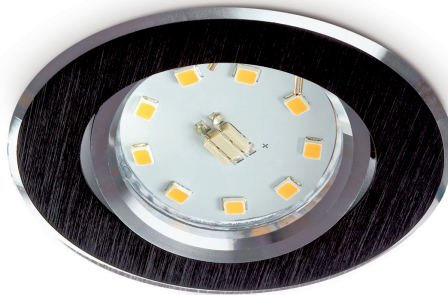

PIERŚCIEŃ OZDOBNY DO OPRAW / DECORATIVE RING FOR FITTINGS

# OH29

CZARNY / BLACK

- pierścień ozdobny do opraw – ruchomy,
- materiał: aluminium szczotkowane,
- nie zawiera źródła światła,
- nie zawiera oprawki ceramicznej.

- decorative ring for fittings – movable,
- material: brushed aluminium,
- light source excluded,
- holder excluded.

MODEL	INDEKS	KOLOR	WAGA NETTO [kg]	PAKOWANIE [szt.]	KOD EAN
MODEL	INDEX	COLOR	NET WEIGHT [kg]	PACKING [pcs.]	BARCODE
OH29	KPOH29CZ	CZARNY BLACK	0,06	100	5900605093603

MAX  
50W

12VDC

230V~

50Hz