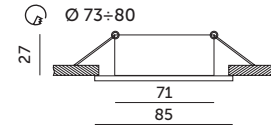

PIERŚCIEŃ OZDOBNY DO OPRAW / DECORATIVE RING FOR FITTINGS

OH29

CZARNY / BLACK

- pierścień ozdobny do opraw – ruchomy,
- materiał: aluminium szczotkowane,
- nie zawiera źródła światła,
- nie zawiera oprawki ceramicznej.

- decorative ring for fittings – movable,
- material: brushed aluminium,
- light source excluded,
- holder excluded.

MODEL	INDEKS	KOLOR	WAGA NETTO [kg]	PAKOWANIE [szt.]	KOD EAN
MODEL	INDEX	COLOR	NET WEIGHT [kg]	PACKING [pcs.]	BARCODE
OH29	KPOH29CZ	CZARNY BLACK	0,06	100	5900605093603

MAX
50W

12VDC

230V~

50Hz