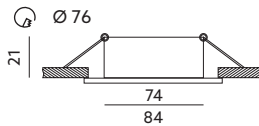

PIERŚCIEŃ OZDOBNY DO OPRAW / DECORATIVE RING FOR FITTINGS

OH25
PATYNA / VERDGRAS

- pierścień ozdobny do opraw - ruchomy,
- wykonany ze stopu aluminium,
- nie zawiera źródła światła,
- nie zawiera oprawki ceramicznej,
- pierścień jest przystosowany do żarówek w klasach energetycznych A++ - E.

- decorative ring for fittings - movable,
- made of aluminium alloy,
- without a light source,
- without the holder,
- ring is adjusted to A++ - E energy class lamps.

MODEL	INDEKS	KOLOR	WAGA NETTO [kg]	PAKOWANIE [szt.]	KOD EAN
MODEL	INDEX	COLOR	NET WEIGHT [kg]	PACKING [pcs.]	BARCODE
OH25	KPOH25PA	PATYNA VERDGRAS	0,05	50	5900605093627