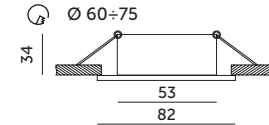

# OH14

CHROM / CHROME

- pierścień ozdobny do opraw – nieruchomy,
- wykonany z wytłaczanej blachy stalowej,
- nie zawiera źródła światła,
- nie zawiera oprawki ceramicznej.

- decorative ring for fittings – fixed,
- made of embossed steel plate,
- light source excluded,
- holder excluded.