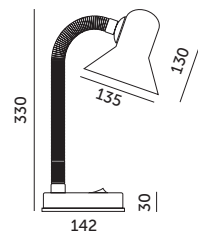

LAMPKI BIURKOWE / DESK LAMPS

ŚMIESZEK

ZIELONY / GREEN

- lampka biurkowa z możliwością dowolnego ukierunkowania klosza,
- długość przewodu: 1,5 m,
- lampka nie zawiera źródła światła.

- desk lamp with a possibility of lampshade adjustment,
- cable length: 1,5 m,
- light source excluded.

MODEL	INDEKS	KOLOR	WAGA NETTO [kg]	PAKOWANIE [szt.]	KOD EAN
MODEL	INDEX	COLOR	NET WEIGHT [kg]	PACKING [pcs.]	BARCODE
ŚMIESZEK KX3087	KLKXSMIZIE	ZIELONY GREEN	0,66	12	5906340219131

230V~

50Hz

MAX
40W

0,1