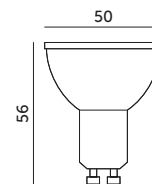

# LED GU10 7W

- kąt rozsyłu światła: 120 stopni,  
- jednolitość barwy: 6 stopni.

- beam angle: 120 degrees,  
- color uniformity: 6 degrees.

MODEL	INDEKS	POBÓR MOCY [W]	BARWA ŚWIATŁA	STRUMIEŃ ŚWIETLNY [lm]	WAGA NETTO [kg]	PAKOWANIE [szt.]	KOD EAN
MODEL	INDEX	POWER [W]	LIGHT COLOR	LUMINOUS FLUX [lm]	NET WEIGHT [kg]	PACKING [pcs.]	BARCODE
LED GU10 7W CB	KAGU7,0CBPOM	7	CIEPŁOBIAŁA WARM WHITE	600	0,02	100	5900605093467
LED GU10 7W NB	KAGU7,0NB	7	NEUTRALNA BIAŁA NEUTRAL WHITE	600	0,02	100	5900605097717
LED GU10 7W ZB	KAGU7,0ZBPOM	7	ZIMNOBIAŁA COOL WHITE	600	0,02	100	5900605093474