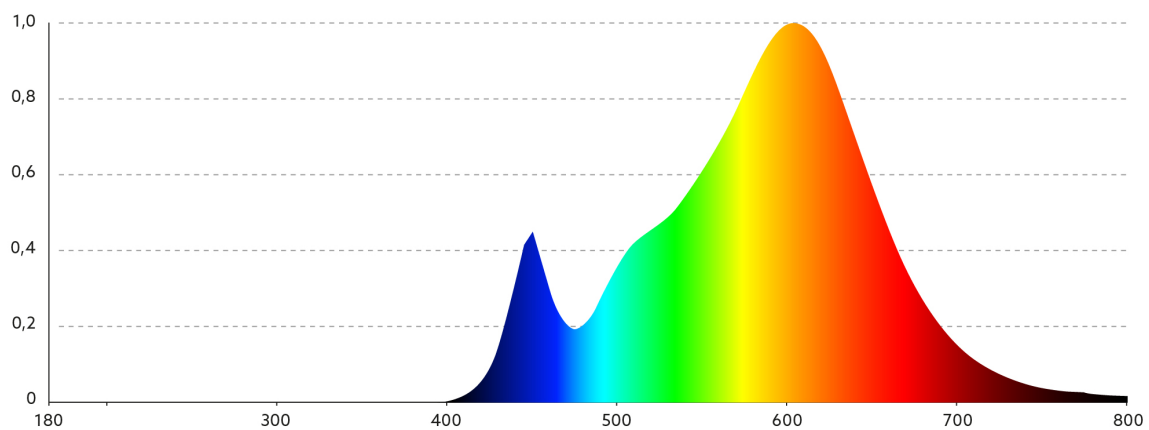

ROZKŁAD WIDMOWY MOCY GU10 3W

LED GU10 3W CIEPŁOBIAŁA

LED GU10 3W ZIMNOBIAŁA