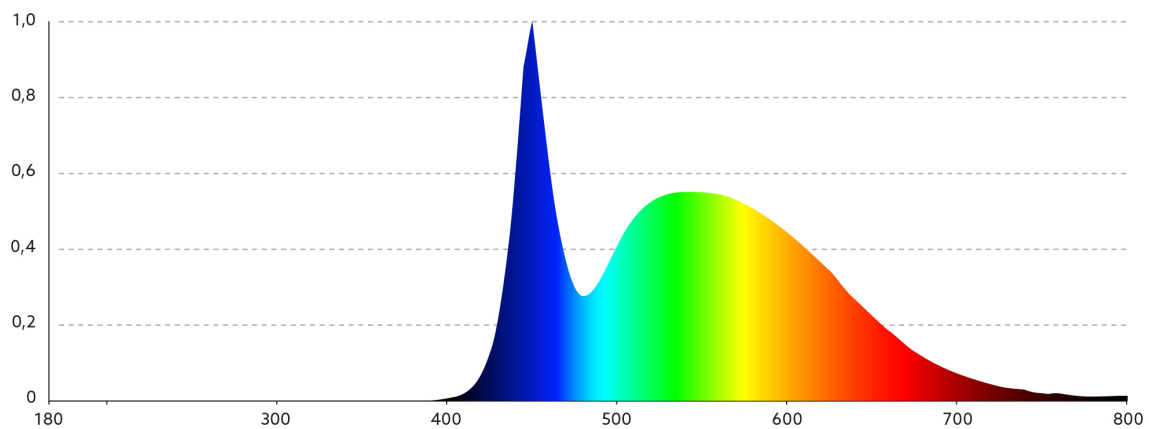

ROZKŁAD WIDMOWY MOCY GU10 3W

LED GU10 3W CIEPŁOBIAŁA

LED GU10 3W ZIMNOBIAŁA