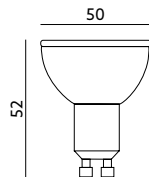

LAMPY LED / LED LAMPS

LED GU10 3W

- kąt rozsyłu światła: 120 stopni,
- jednolitość barwy: 6 stopni.

- beam angle: 120 degrees,
- color uniformity: 6 degrees.

MODEL	INDEKS	POBÓR MOCY [W]	BARWA ŚWIATŁA	STRUMIEŃ ŚWIETLNY [lm]	ŚWIATŁOŚĆ [cd]	WAGA NETTO [kg]	PAKOWANIE [szt.]	KOD EAN
MODEL	INDEX	POWER [W]	LIGHT COLOR	LUMINOUS FLUX [lm]	CANDLEPOWER [cd]	NET WEIGHT [kg]	PACKING [pcs.]	BARCODE
LED GU10 3W CB	KAGU3,0CB	3	CIEPŁOBIĄŁA WARM WHITE	240	76	0,04	160	5900605095935
LED GU10 3W NB	KAGU3,0NB	3	NEUTRALNA BIAŁA NEUTRAL WHITE	240	76	0,04	160	5902846014454
LED GU10 3W ZB	KAGU3,0ZB	3	ZIMNOBIĄŁA COOL WHITE	240	76	0,04	160	5900605095942